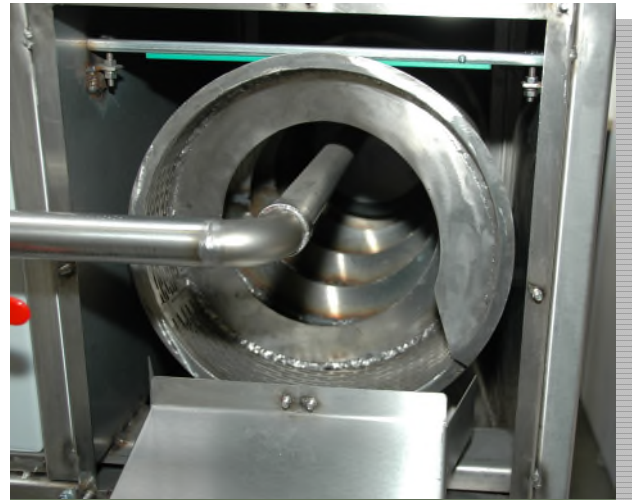

Specificaties

		J320
Maximale productie	Max. Lt/h	30
Schroef diameter	mm	320
Schroef lengte	mm	1200
Draad spoed	mm	120
Draad diepte	mm	60
Diameter schroefgaten	mm	5
Laadhoogte	mm	950
Ontlaadhoogte	mm	500
Inhoud wastank	Lt	100
Vermogen pomp	kW	0,75
Wasvolume	Lt/min	80
Wasdruk	Bar	2,5
Vermogen verwarming (wassen)	kW	6
Vloeistof temperatuur	°C	20-60
Vermogen ventilator	kW	0,09
	m³/h	100
Vermogen droger	kW	3
Breedte	mm	960
Hoogte	mm	1200
Diepte	mm	1600
Elektrische aansluiting	Volt	230/400 +N + PE
PRIJS	EURO	18.540,00

Machine uitgevoerd met: dampafzuiging, cabine en tankisolatie, transport wielen, elektrische verwarming, digitale temperatuur controle, Siemens PLC, week timer, elektronische snelheidsregeling

Levering volgens onze verkoopcondities, gedeponerd bij de Kamer van Koophandel Nr. 17187558 te Eindhoven
Prijzen onder voorbehoud van eventuele tussentijdse prijswijzigingen.